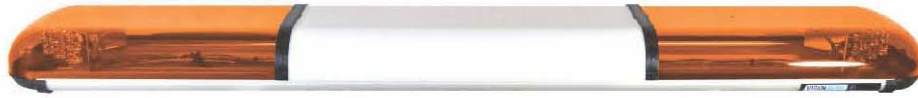

LED Lichtbalken Legion FT

Eigenschaften

Preisgünstiger LED Lichtbalken
Basismodell mit 4 x LED6-Modulen
Mit spezieller D Linse.
Erweiterbar mit LED3-Modulen mit Fresneloptik.
Polycarbonathaube in klar oder orange.
Verschiedene Blitzfolgen wählbar,
alle Folgen mit ECE –R 65 zugelassen
4 adriges Kabel zur Ansteuerung.

**Die Mittelmodule können selbst erweitert werden mit den Modulen Con 3
Für die 12 VDC Ausführung und LIN6 Modulen für die 24VDC
Ausführung**

CON3 - Zusatzmodul

LIN6 - Zusatzmodul

Hans Weiske

Freisenbruchstrasse 15
Telefon 0201 – 5366930
Mail: info@signalleuchten-weiske.de

Signalleuchten + Geräte

45279 Essen
Telefax 0201 - 511777
www.signalleuchten-weiske.de

LED Lichtbalken VA 65-4

Modernste LED Technik

Artikel Nr.: 10342KL, klare Haube, für Breite 1060 mm
Artikel Nr.: 10342OR, orange Haube, für Breite 1060 mm

Grundausrüstung: vier LED Blitzmodule

Zwei Eckmodule und jeweils 1 Front- und Heckmodul

Spannung: 12VDC / 24 VDC

Lichthaube: Mittelteil weiß, LED beleuchtet

Höhe: 82 mm

Tiefe: 216 mm

Breite: 1060 mm

3 m Anschlusskabel